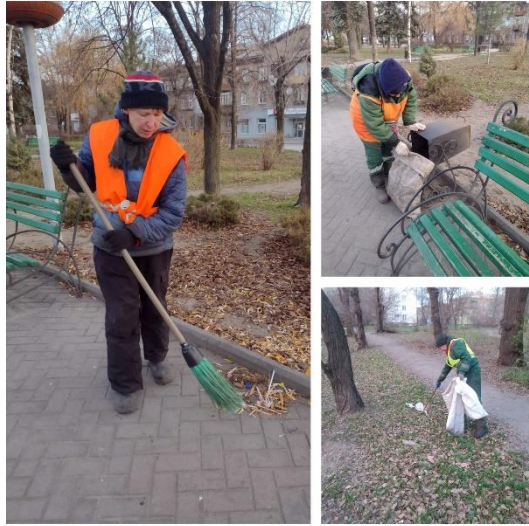

Відділ економічного розвитку та підприємництва

Відділ економічного розвитку та підприємництва

Поточний дрібний та середній ремонт доріг

- Дрібний ямковий ремонт:
 - ✓ 24 800 м² (за кошти ДІБ та КП «ЕЛУАШ» по вулицям: Фінальна, Теплична, Демократична, Лижна, Оптимістична, Скворцова, дорога на ДВС-1 та ін.)