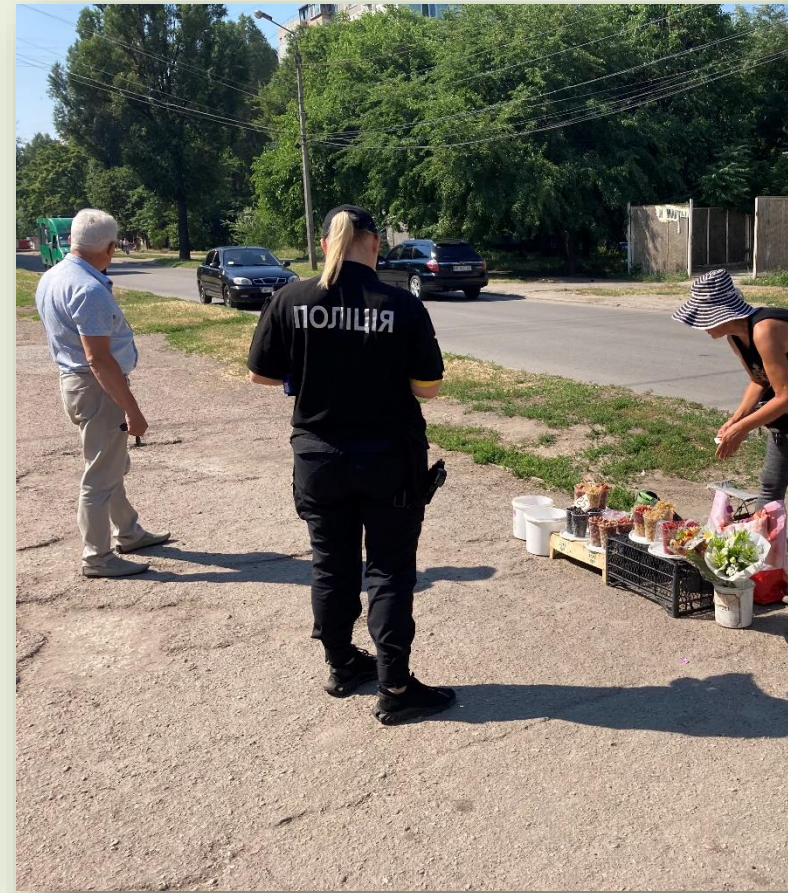

Відділ економічного розвитку та підприємництва

Відділ економічного розвитку та підприємництва

Поточний дрібний та середній ремонт доріг

- Дрібний ямковий ремонт:
 - ✓ 24 800 м² (за кошти ДІБ та КП «ЕЛУАШ» по вулицям: Фінальна, Теплична, Демократична, Лижна, Оптимістична, Скворцова, дорога на ДВС-1 та ін.)